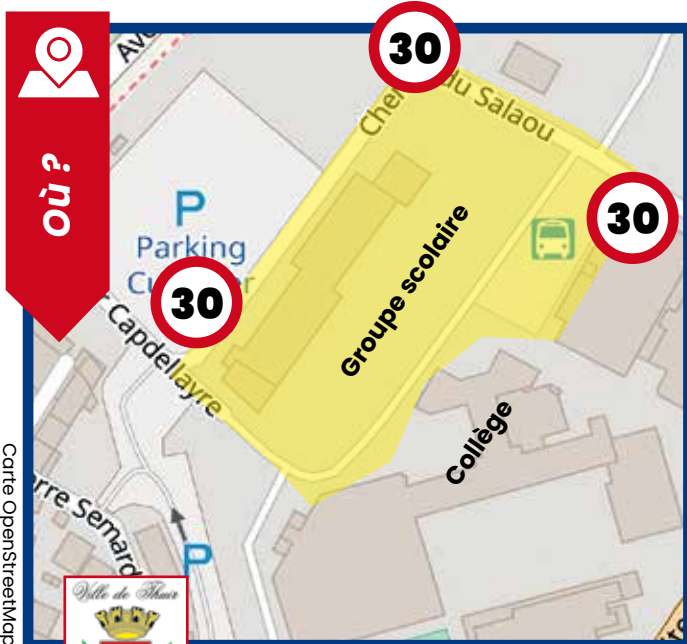

Une zone de rencontre où la sécurité est essentielle !

ZONE

RALENTIR ENFANTS

Je ralentis aux abords des écoles.

Je fais descendre mes enfants côté trottoir.

Je me stationne dans le sens du départ.

Carte OpenStreetMap

ARTICLE 41 : La circulation de tous véhicules est interdite dans l'ensemble du périmètre scolaire, délimité par les voies ci-après désignées, sauf au transport scolaire sous peine d'une verbalisation :
Côté Nord : par l'Allée Hector Capdellayre, au droit de la limite sud du Parking des Caves (ex Cusenier), fermé par un portail.

Côté Est : par l'entrée côté Chemin de Salaou au droit du gymnase Jean-Baptiste ROSELLO.

Ces interdictions sont comprises dans la fourchette des horaires suivantes : **le matin de 07H30 à 9H30, l'après-midi de 15H30 à 17H30, le mercredi de 07H30 à 09H30 et de 12H00 à 13H00. Tous les jours de la semaine sauf le samedi et le dimanche.**